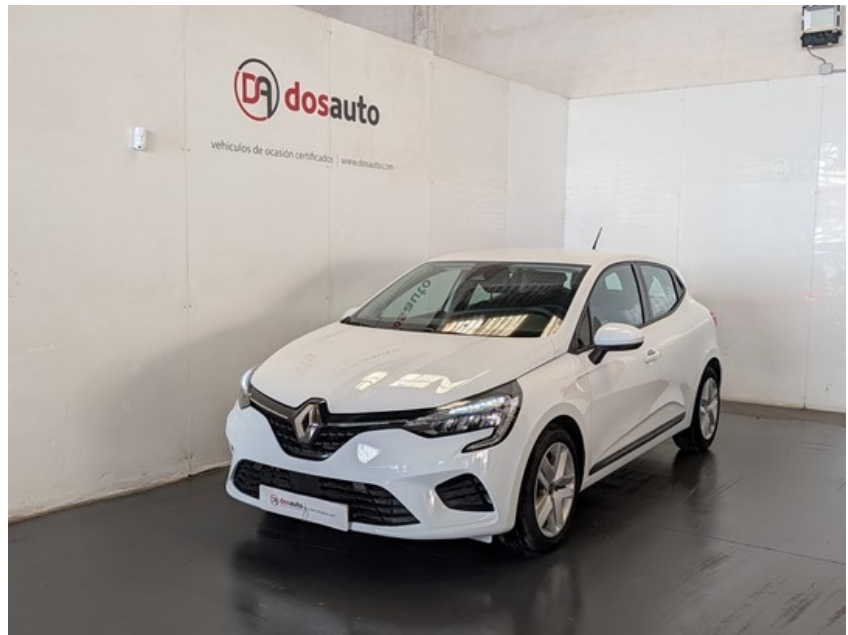

Renault Clio Intens TCe 91CV 5p

Matrícula	6036-LWT
Bastidor	VF1RJA00768791369
F. Matrícula	09/03/2022
Kms	48.717
Combustible	Gasolina
Oferta	12.850 €
Procedencia	LEASING

Equipamiento y Accesorios

Dirección asistida - Sensor de luz - USB - 6 Velocidades - Control de velocidad - Asistente cambio de carril involuntario (Lane Assist) - Aire acondicionado - Elevalunas eléctricos - Retrovisores eléctricos - Cierre Centralizado - Apple CarPlay - Android auto. - Faro LED

Información general

Vehículo nacional. Un único propietario. Historial de mantenimiento. Mantenimientos realizados en talleres homologados. 12 Meses de garantía.